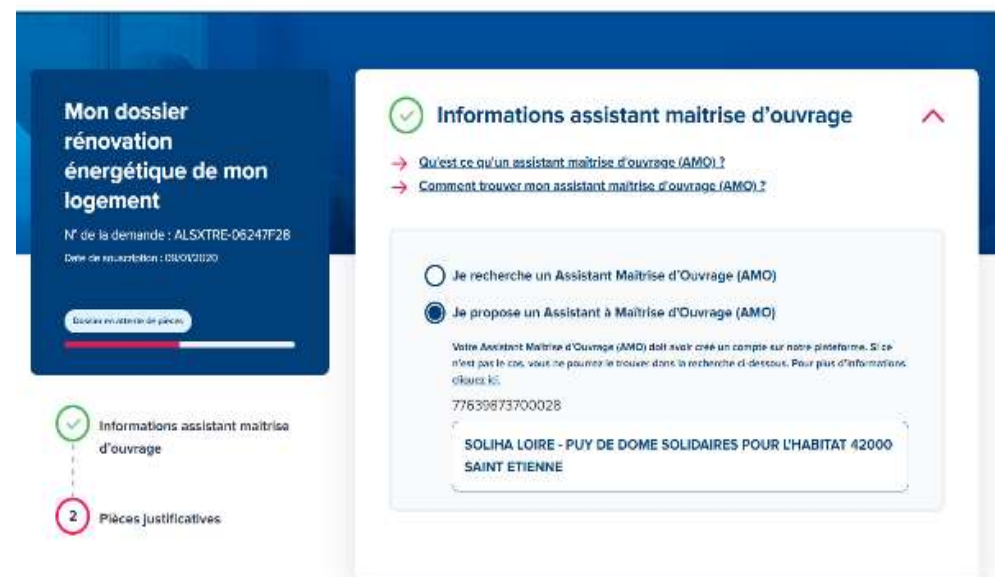

NOUVELLES AIDES FINANCIERES POUR LA RENOVATION DE VOTRE HABITAT

SOLIHA, partenaire historique d'ACTION LOGEMENT, vous accompagne dans votre projet de réhabilitation.

Il vous suffit de vous connecter sur la plate-forme ACTION LOGEMENT en saisissant le N° de SIRET de l'Association :
776 398 737 00036